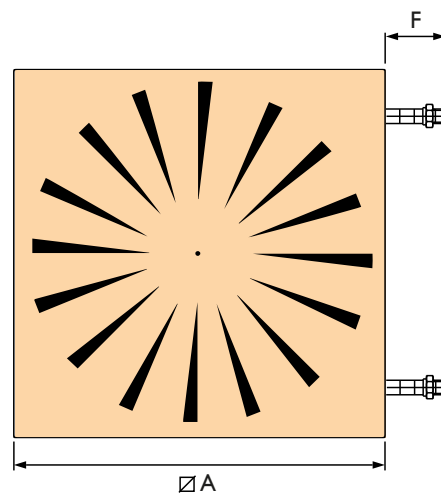

Połączenie zdalne możliwe jest w przypadku zastosowania PinTherm Connect!

Wymiary

A	B	C	D	E	F	H
592	70	510	90	80	108	240

Dane techniczne

Przepływ powietrza LDA 221	Temperatura na wylocie 90/70 T15	Temperatura na wylocie 80/60 T16	Temperatura na wylocie 60/40 T15	Temperatura na wylocie 45/38 T15	Rzut	Poziom hałasu
m^3/h	W	W	W	W	m	dB(A)
500	6750	5560	3400	2720	3	26
750	8640	7290	4300	3560	4,5	31
1000	10430	8580	5040	4100	6	33
1250	11950	9910	5690	4872	8	33
1500	13520	11110	6480	5270	9,5	35
1750	14700	12180	6950	5850	11	36
2000	15910	13120	7540	6260	13	42