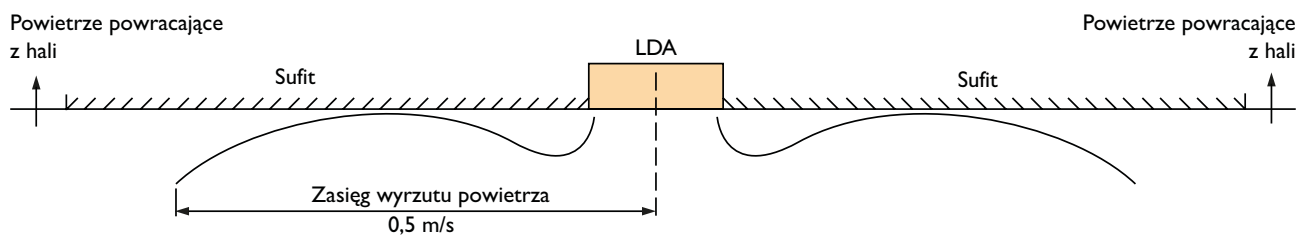

Sugestie dotyczące montażu / lokalizacji