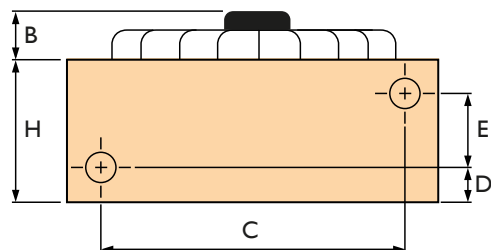

Połączenie zdalne możliwe jest w przypadku zastosowania PinTherm Connect!

Wymiary

A	B	C	D	E	F	H
592	70	510	90	80	108	240

Dane techniczne

Przepływ powietrza LDA 221	Temperatura na wylocie 90/70 T15	Temperatura na wylocie 80/60 T16	Temperatura na wylocie 60/40 T15	Temperatura na wylocie 45/38 T15	Rzut	Poziom hałasu
m^3/h	W	W	W	W	m	dB(A)
500	6750	5560	3400	2720	3	26
750	8640	7290	4300	3560	4,5	31
1000	10430	8580	5040	4100	6	33
1250	11950	9910	5690	4872	8	33
1500	13520	11110	6480	5270	9,5	35
1750	14700	12180	6950	5850	11	36
2000	15910	13120	7540	6260	13	42