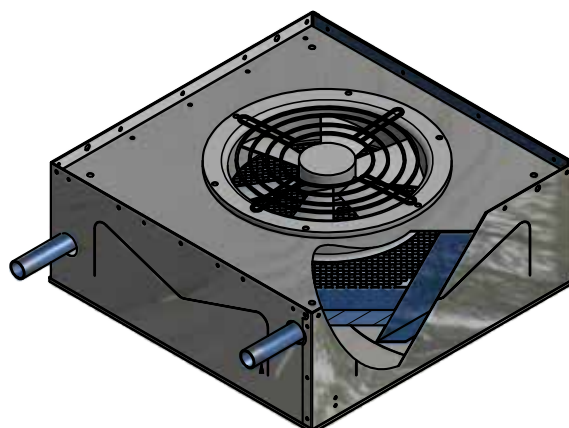

Kompaktowa nagrzewnica powietrza do zabudowy w suficie systemowym

Kompaktowa nagrzewnica wodna, Mark LDA SWIRL została zaprojektowana z myślą o zabudowie w suficie systemowym 600x600. Z uwagi na niewielkie rozmiary urządzenia, jego instalacja jest stosunkowo łatwa i nagrzewnica może być z powodzeniem stosowana w niskich pomieszczeniach. Urządzenie jest także łatwe do zastosowania w aplikacji niezabudowanej.

Dzięki modulowanemu wentylatorowi EC, nagrzewnica Mark LDA SWIRL dostępna jest w szerokim wachlarzu mocy grzewczych i wydatków powietrza. Wentylator EC to także gwarancja cichej pracy i energooszczędności urządzenia.

Nagrzewnica LDA zaprojektowana jest z myślą o sklepach, biurach i szpitalach.

Właściwości:

- Obudowa malowana proszkowo RAL 9010 (inne kolory dostępne na zapytanie)
- Łatwa konserwacja
- Cicha praca
- Przyjemna w odczuciu dystrybucja powietrza
- Atrakcyjny wygląd
- Niskie zużycie energii
- Sterowanie 0-10V

Połączenie zdalne możliwe jest w przypadku zastosowania PinTherm Connect!

Wymiary

A	B	C	D	E	F	H
592	70	510	90	80	108	240

Dane techniczne

Przepływ powietrza LDA 221	Temperatura na wylocie 90/70 T15	Temperatura na wylocie 80/60 T16	Temperatura na wylocie 60/40 T15	Temperatura na wylocie 45/38 T15	Rzut	Poziom hałasu
m^3/h	W	W	W	W	m	dB(A)
500	6750	5560	3400	2720	3	26
750	8640	7290	4300	3560	4,5	31
1000	10430	8580	5040	4100	6	33
1250	11950	9910	5690	4872	8	33
1500	13520	11110	6480	5270	9,5	35
1750	14700	12180	6950	5850	11	36
2000	15910	13120	7540	6260	13	42